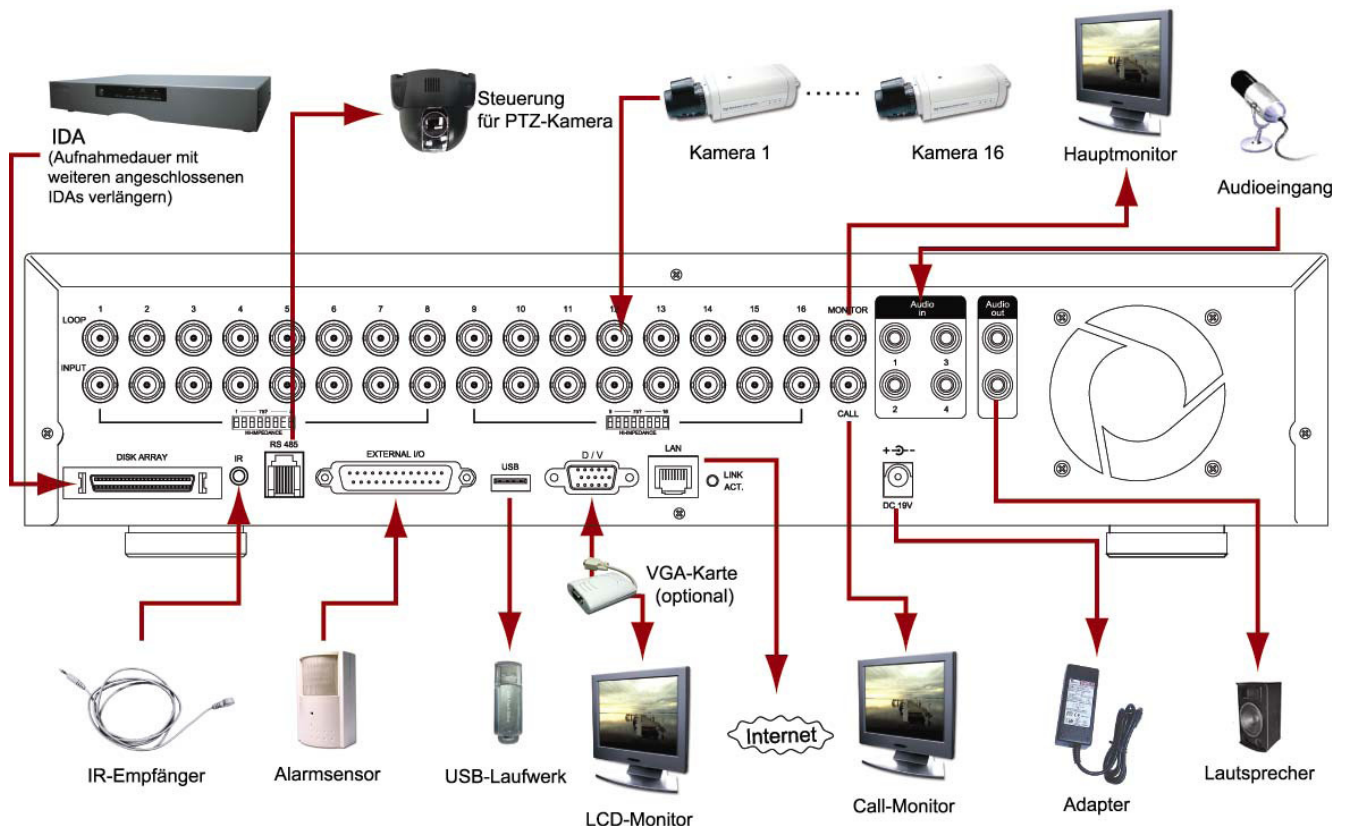

Anschluss Diagramm (Beispiel)

AVC715/AVC717 DVR 8/16-Kanal Digitalrecorder MPEG4, LAN, CD/USB Backup, IR Fernbedienung

AVC715D 8CH

AVC717D 16CH