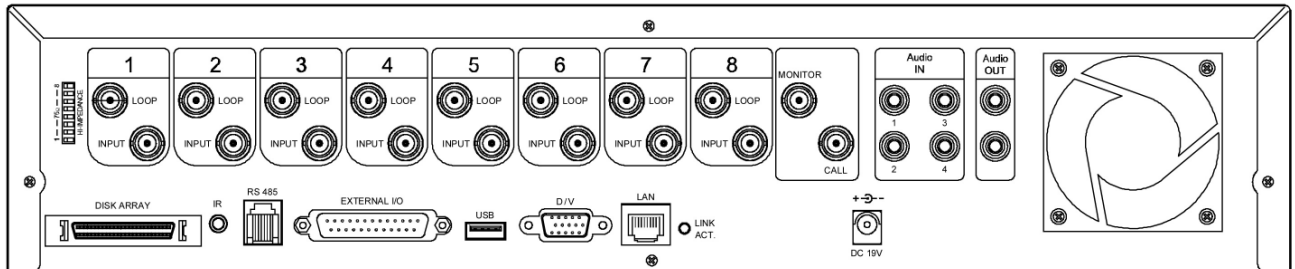

Anschluss Diagramm (Beispiel)

AVC715/AVC717 DVR 8/16-Kanal Digitalrecorder MPEG4, LAN, CD/USB Backup, IR Fernbedienung

AVC715D 8CH

AVC717D 16CH